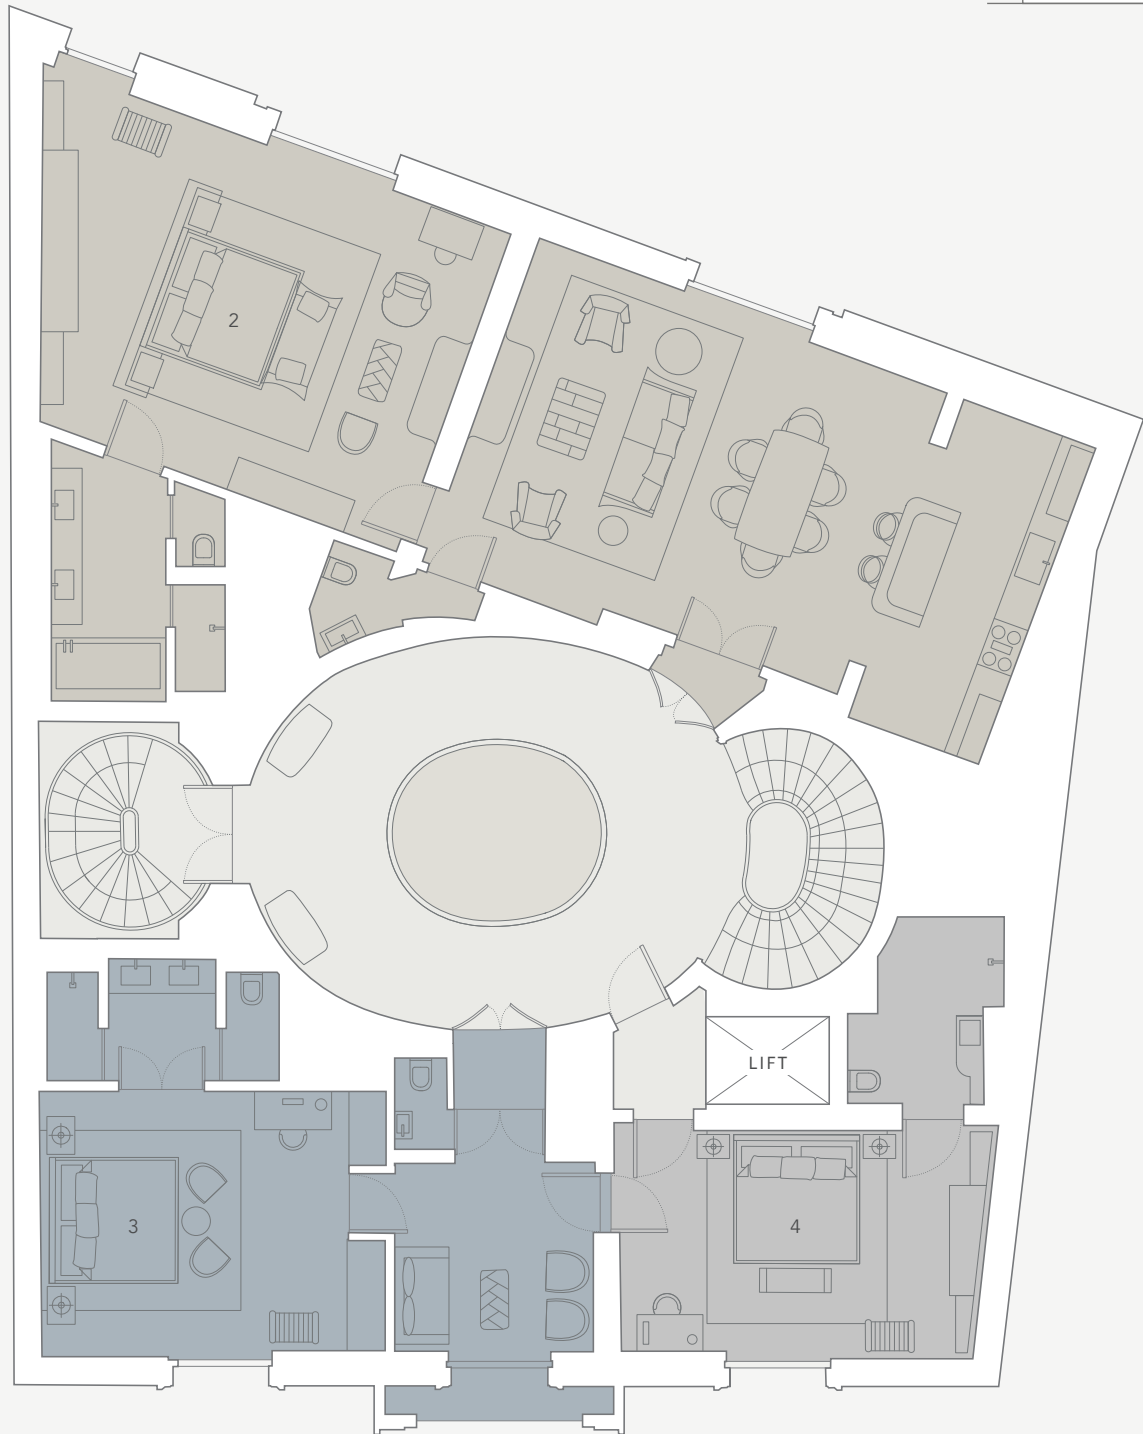

Chambre Galant

CHAMBRE PREMIER

Premier Étage

RUE JEAN GOUJON

	APPARTMENT	2. APPARTEMENT VILLEROY
	SUITE PREMIER	3. SUITE THIMMONIER
	CHAMBRE PREMIER	4. CHAMBRE GALANT