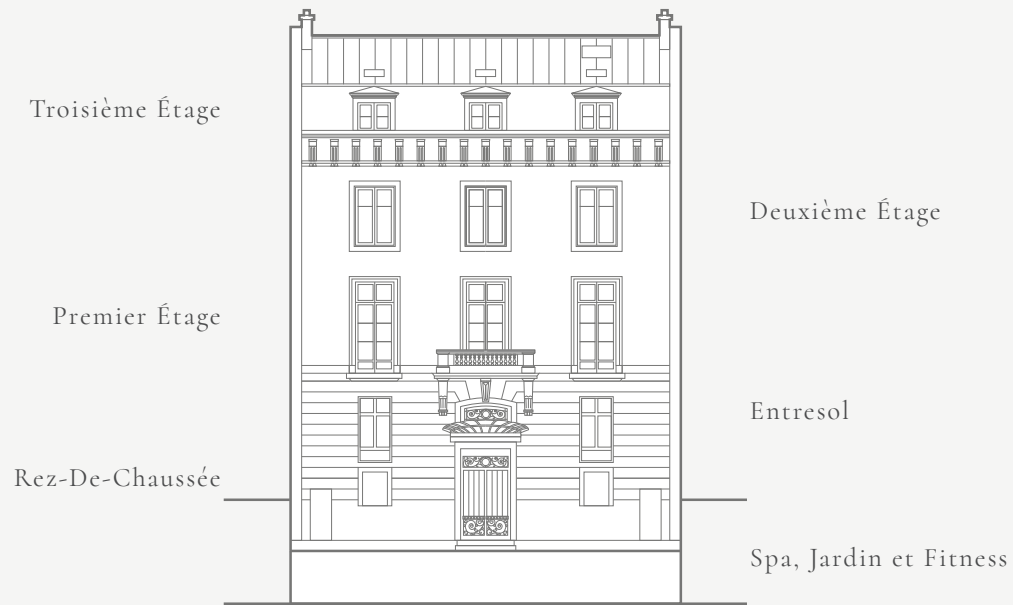

HÉBERGEMENT

Distribution des chambres.

No.	Nom de la Chambre	Étage	Catégorie	Lit (cm)	Superficie de la Chambre (m²)
1	CHAMBRE LOUIS	UGF	CHAMBRE PREMIER	180 x 200	31
2	APPARTEMENT VILLEROY	1ST	APPARTEMENT	200 x 200	115
3	SUITE THIMMONIER	1ST	SUITE PREMIER	200 x 200	50
4	CHAMBRE GALANT	1ST	CHAMBRE PREMIER	190 x 200*	30
5	SUITE LESCOT	2ND	SUITE GRAND PREMIER	200 x 200	58
6	SUITE BONTEMPS	2ND	SUITE PREMIER	200 x 200	50
7	CHAMBRE ERNEST	2ND	CHAMBRE PREMIER	190 x 200*	30
8	SUITE ANTOINE	2ND	SUITE GRAND PREMIER	200 x 200	58
9	APPARTEMENT L'EMPYRÉE	3RD	APPARTEMENT	200 x 200	110
10	SUITE CÉLESTE	3RD	SUITE PREMIER	180 x 200	48
11	CHAMBRE ARDOR	3RD	CHAMBRE PREMIER	180 x 200	28

Veillez noter

*Le lit double des chambres Galant et Ernest peut être transformé en lit jumeaux sur demande (2 lits de 95x200).