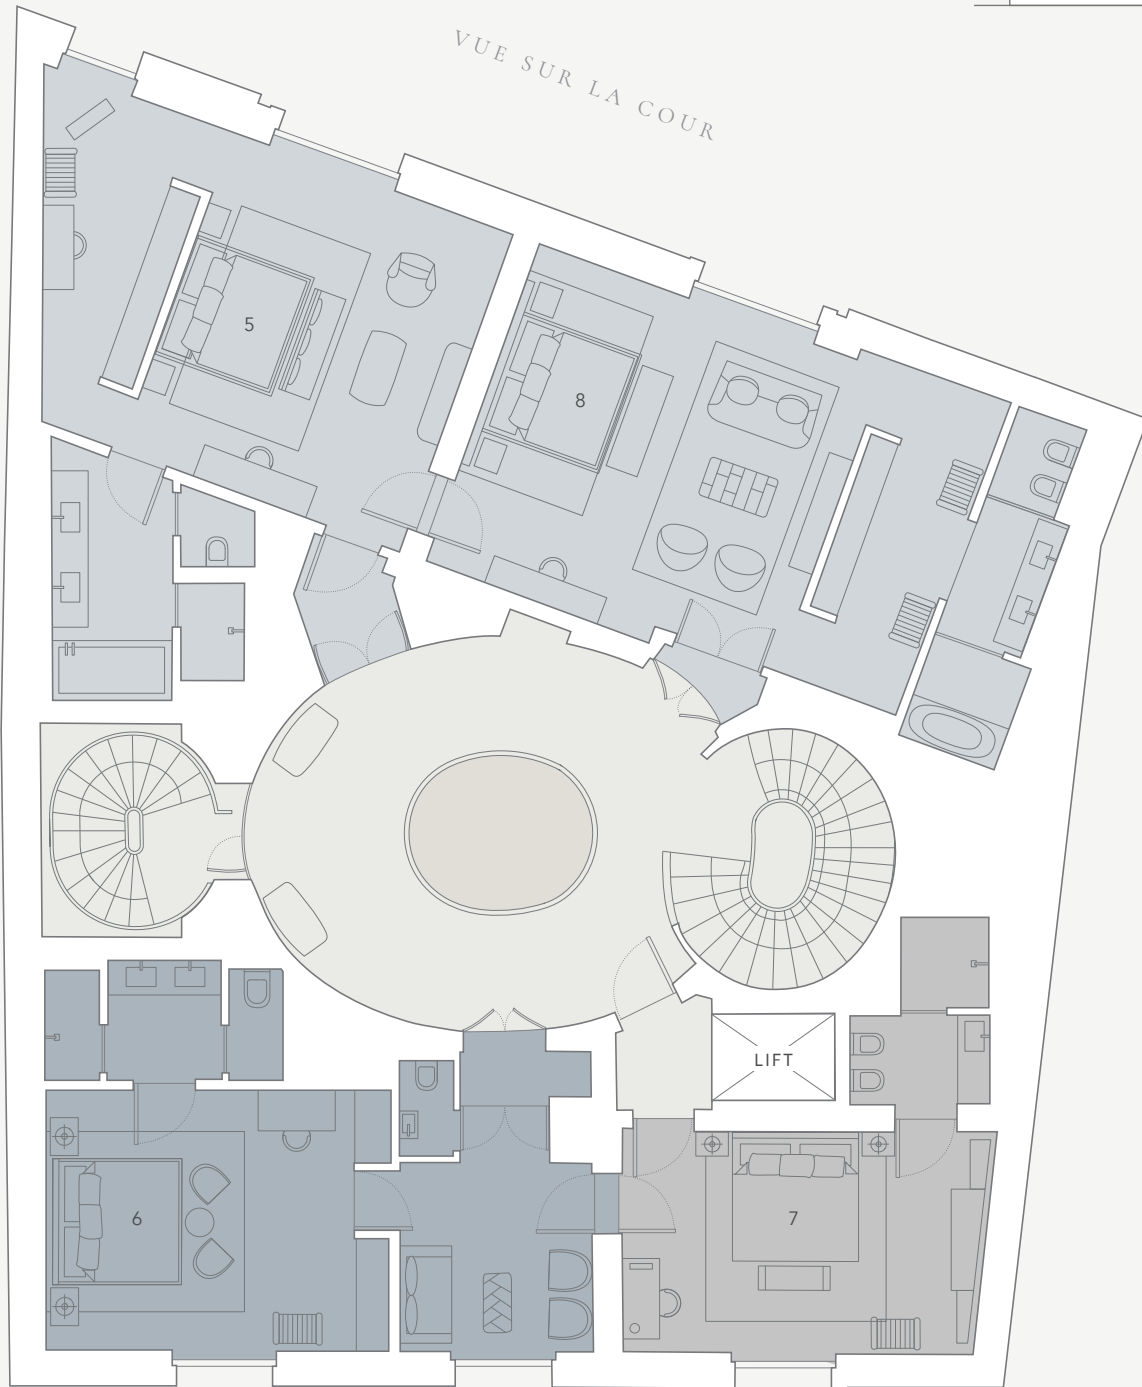

MAISON
VILLEROY
P A R I S

Chambre Ernest

CHAMBRE PREMIER

La Chambre Ernest est une chambre Premier ravissante de 30m² avec une belle hauteur sous plafond bénéficiant d'une décoration raffinée conçue pour l'Maison Villeroy. Située au deuxième étage, cette chambre ravissante dispose d'un lit King-

size avec des draps italiens d'une qualité exceptionnelle. Le lit peut également être converti en lits jumeaux sur demande. Elle peut être connectée à la Suite Premier Bontemps pour créer une suite exceptionnelle de 80m².

Chambre Ernest

CHAMBRE PREMIER

Deuxième étage

RUE JEAN GOUJON

	SUITE GRAND PREMIER	5. SUITE LESCOT	8. SUITE ANTOINE
	SUITE PREMIER	6. SUITE BONTEMPS	
	CHAMBRE PREMIER	7. CHAMBRE ERNEST	

HÉBERGEMENT

Distribution des chambres.