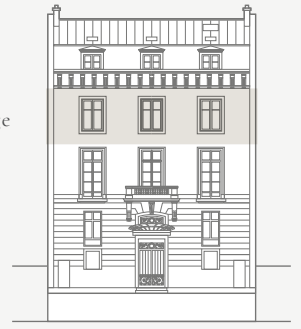

Chambre Ernest

CHAMBRE PREMIER

Deuxième étage

RUE JEAN GOUJON

	SUITE GRAND PREMIER	5. SUITE LESCOT	8. SUITE ANTOINE
	SUITE PREMIER	6. SUITE BONTEMPS	
	CHAMBRE PREMIER	7. CHAMBRE ERNEST