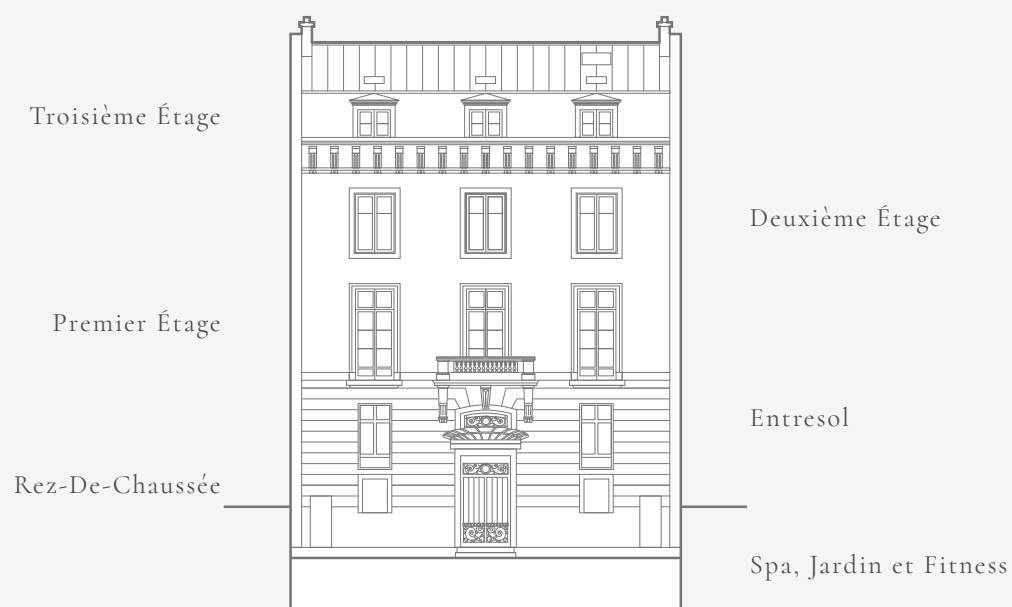

HÉBERGEMENT

Distribution des chambres.

No.	Nom de la Chambre	Étage	Catégorie	Lit (cm)	Superficie de la Chambre (m²)
1	CHAMBRE LOUIS	UGF	CHAMBRE PREMIER	180 x 200	31
2	APPARTEMENT VILLEROY	1ST	APPARTEMENT	200 x 200	115
3	SUITE THIMMONIER	1ST	SUITE PREMIER	200 x 200	50
4	CHAMBRE GALANT	1ST	CHAMBRE PREMIER	190 x 200*	30
5	SUITE LESCOT	2ND	SUITE GRAND PREMIER	200 x 200	58
6	SUITE BONTEMPS	2ND	SUITE PREMIER	200 x 200	50
7	CHAMBRE ERNEST	2ND	CHAMBRE PREMIER	190 x 200*	30
8	SUITE ANTOINE	2ND	SUITE GRAND PREMIER	200 x 200	58
9	APPARTEMENT L'EMPYRÉE	3RD	APPARTEMENT	200 x 200	110
10	SUITE CÉLESTE	3RD	SUITE PREMIER	180 x 200	48
11	CHAMBRE ARDOR	3RD	CHAMBRE PREMIER	180 x 200	28

Veillez noter

*Le lit double des chambres Galant et Ernest peut être transformé en lit jumeaux sur demande (2 lits de 95x200).