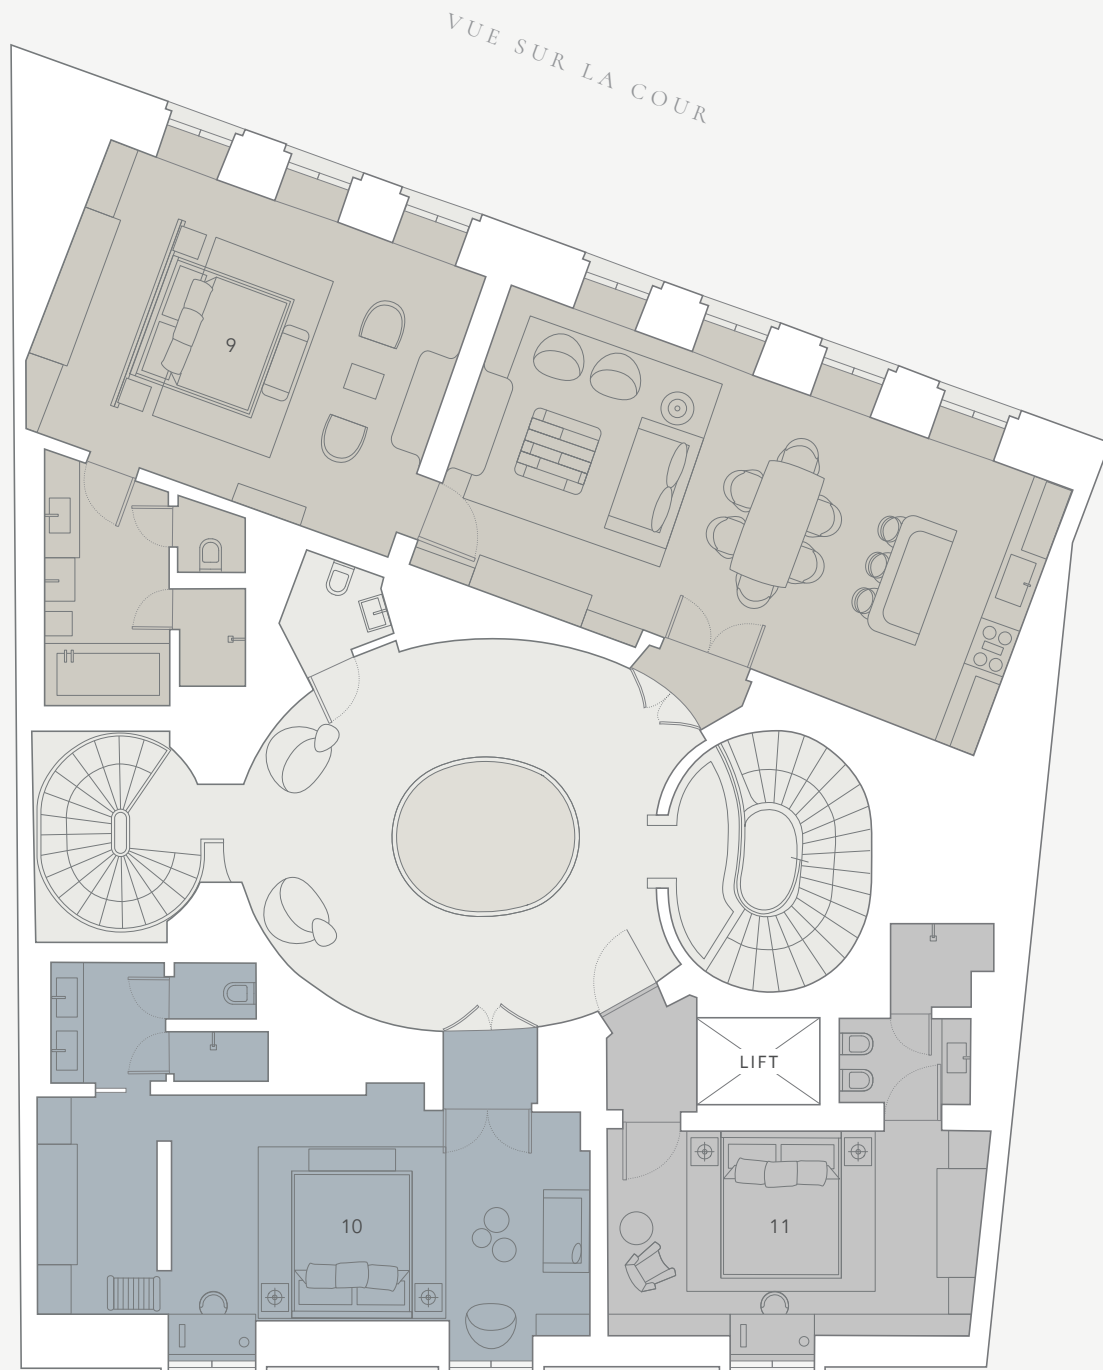

Chambre Ardor

CHAMBRE PREMIER

Troisième Étage

RUE JEAN GOUJON

	APPARTMENT	9. APPARTEMENT L'EMPYRÉE
	SUITE PREMIER	10. SUITE CÉLESTE
	CHAMBRE PREMIER	11. CHAMBRE ARDOR